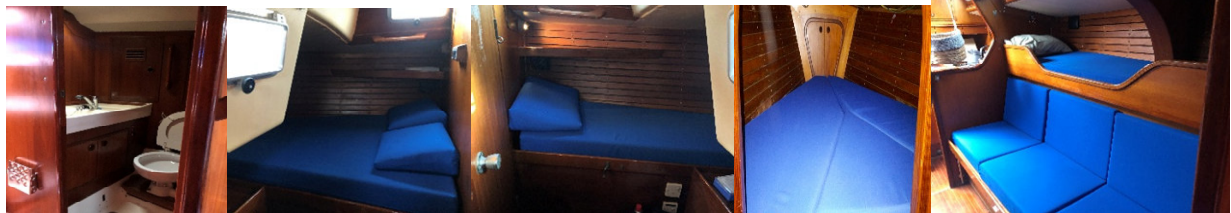

Mitsegelgelegenheit auf

SY ANTARES - SWAN 37

Eigner : Bernd Wintermantel / Karlsruhe

Mobil : 01741536439

Mail : bwintermantel@web.de

Mitsegelgelegenheit

Segelroute / Revier : Ionische Inseln
(Korfu/ Lefkas / Kefalonia/Ithaka/ Zakynthos)

Abmessungen 11,28 x 3,46 m

Anz. Kojen 7; Naßzellen 1