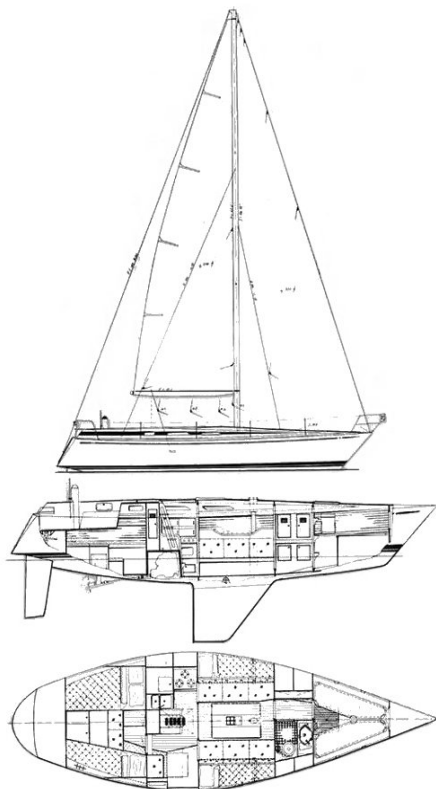

Mitsegelgelegenheit auf

SY ANTARES - SWAN 37

Eigner : Bernd Wintermantel / Karlsruhe

Mobil : 01741536439

Mail : bwintermantel@web.de

Mitsegelgelegenheit

Segelroute / Revier : Ionische Inseln
(Korfu/ Lefkas / Kefalonia/Ithaka/ Zakynthos)

Individuelle Touren

Liegeplatz: Preveza /Vonitsa

Flughafen: Preveza

Im Moment frei ab ca. 15.09. bis 29.09.

(1Woche oder 2 Wochen).

Belegung max. 4 Gäste.

**NAUTOR'S
SWAN**

Modell 371; Baujahr 1980

Abmessungen 11,28 x 3,46 m

Anz. Kojen 7; Naßzellen 1